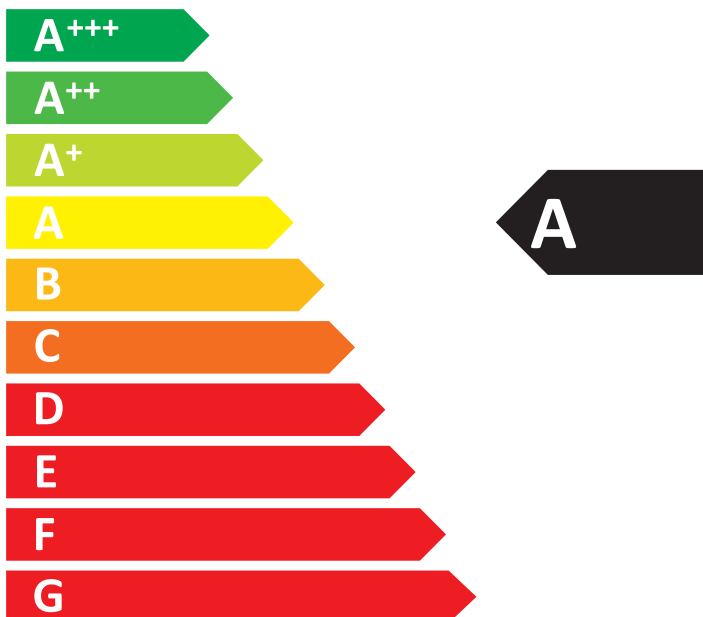

**ENERG**  
енергия · ενεργεια

**HUSKY** HUS-ZY4-D-SS-26

ENERGIA · ЕНЕРГИЯ · ΕΝΕΡΓΕΙΑ  
ENERGIJA · ENERGY · ENERGIE · ENERGI

**142**  
kWh/annum

**x26**

**39** dB

2010/1060